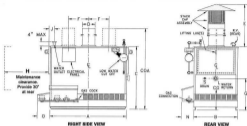

OUTDOOR

HOT WATER BOILERS - ATMOSPHERIC GAS FIRED

DIMENSIONS

MODEL	A	B	C	CGA	CG	D	E	F	G	H	J	L	M	O	P
W00W	40	26	63	66	42	9	34	9	41	32	2 1/2	2	28	13	2
W00W	40	26	63	66	42	10	38	9	41	37	2 1/2	2	30	13	2
W00W	60	26	63	66	42	10	38	9	41	42	2 1/2	2	30	13	2
W00W	60	26	63	66	42	12	38	9	41	50	2 1/2	2	30	13	2
W000W	60	28	63	66	42	12	38	9	41	50	2 1/2	2	30	13	2
W00W	48	32	67	68	46	12	38	9	41	38	3	2	17	23	2 1/2
W00W	48	32	67	68	46	12	38	9	41	38	3	2	17	23	2 1/2
W000W	52	32	67	68	46	14	41	9	41	42	3	2	17	23	2 1/2
W000W	58	32	67	68	46	14	41	9	41	48	3	2	17	23	2 1/2
W000W	64	32	67	68	46	18	41	9	41	54	3	2	17	23	2 1/2
W000W	70	32	67	68	46	18	41	9	41	60	3	2	17	23	2 1/2
W0000W	60	40	73	68	50	16	41	9	41	42	2 1/2	48	18	28	2 1/2
W0000W	78	40	67	68	46	18	41	9	41	58	3	2	17	23	2 1/2
W0000W	60	40	73	68	50	16	41	9	41	48	2 1/2	48	18	28	2 1/2
W0000W	60	40	67	68	46	18	41	9	41	48	3	2	17	23	2 1/2
W0000W	60	40	73	100	50	20	47	9	41	58	2 1/2	48	18	28	2 1/2
W0000W	78	40	73	100	50	20	47	9	41	68	2 1/2	48	18	28	2 1/2
W0000W	60	40	73	68	50	18	41	9	41	72	2 1/2	48	18	27	2 1/2
W0000W	60	40	73	68	46	18	41	9	41	78	2 1/2	48	18	27	2 1/2
W0000W	60	40	73	100	50	20	47	9	41	84	2 1/2	48	18	27	2 1/2
W0000W	60	40	73	100	50	20	47	9	41	90	2 1/2	48	18	27	2 1/2
W0000W	60	40	73	100	50	20	47	9	41	96	2 1/2	48	18	27	2 1/2
W0000W	60	40	73	100	50	20	47	9	41	102	2 1/2	48	18	27	2 1/2
W0000W	60	40	73	100	50	20	47	9	41	108	2 1/2	48	18	27	2 1/2
W0000W	60	40	73	100	50	20	47	9	41	114	2 1/2	48	18	27	2 1/2
W0000W	60	40	73	100	50	20	47	9	41	120	2 1/2	48	18	27	2 1/2
W0000W	60	40	73	100	50	20	47	9	41	126	2 1/2	48	18	27	2 1/2
W0000W	60	40	73	100	50	20	47	9	41	132	2 1/2	48	18	27	2 1/2
W0000W	60	40	73	100	50	20	47	9	41	138	2 1/2	48	18	27	2 1/2
W0000W	60	40	73	100	50	20	47	9	41	144	2 1/2	48	18	27	2 1/2
W0000W	60	40	73	100	50	20	47	9	41	150	2 1/2	48	18	27	2 1/2